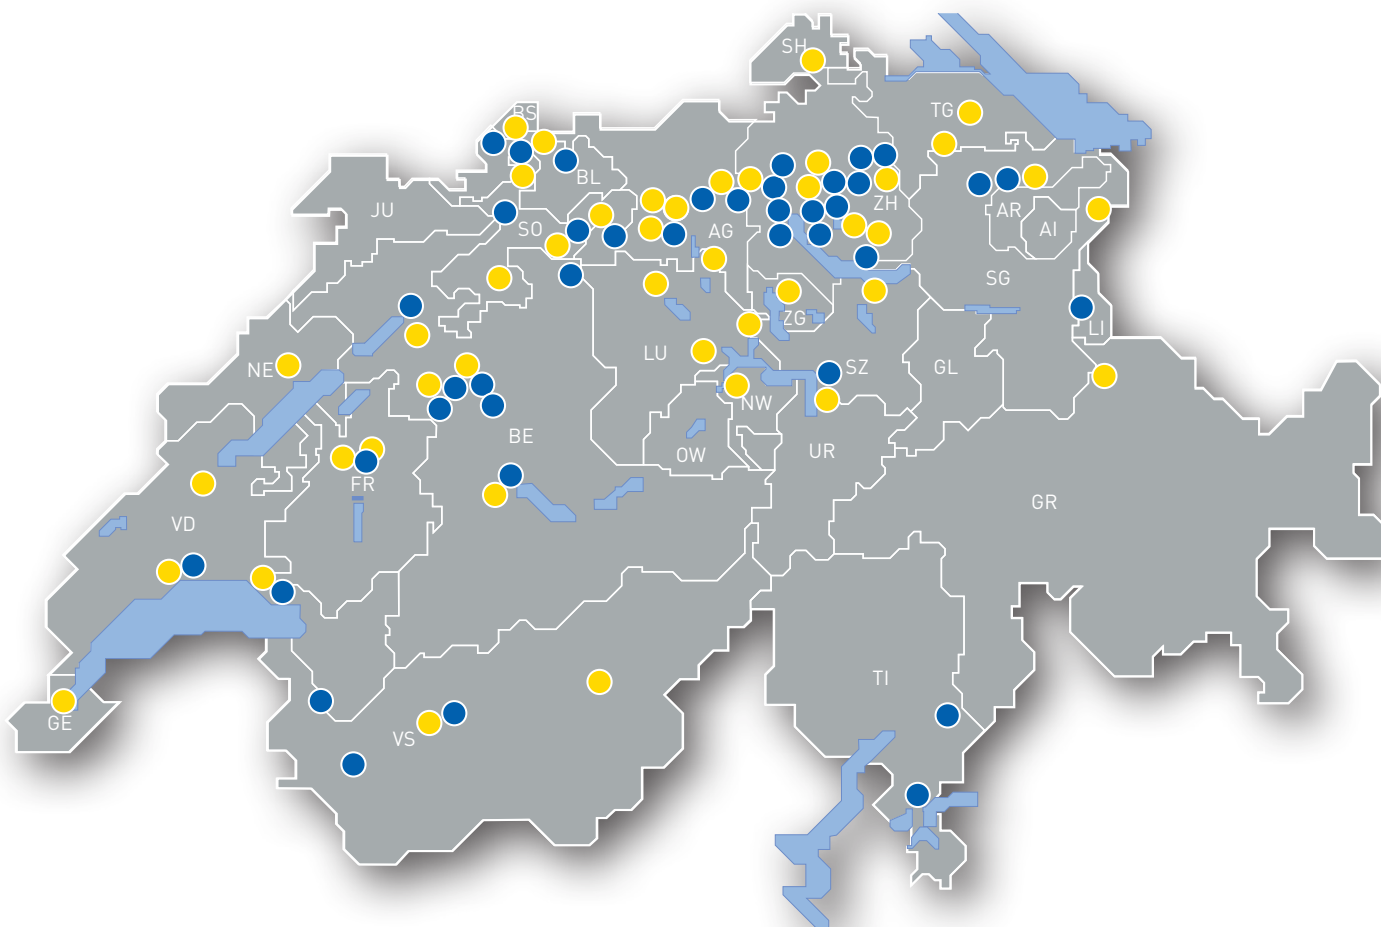

# NOTRE RÉSEAU

- Adam Touring
- Pneu Egger

Kanton Aargau		
5001 Aarau	Neumattstrasse 4	Tel. 058 200 71 10
5405 Baden-Dättwil	Im Grund 11	Tel. 058 200 71 20
5035 Unterentfelden	Quellmattstrasse 2	Tel. 058 200 71 30
5502 Hunzenschwil	Neulandweg 6	Tel. 058 200 71 00
5600 Lenzburg	Hendschikerstrasse 15	Tel. 062 891 38 55
5727 Oberkulm	Schrägweg 4	Tel. 062 776 22 66
8957 Spreitenbach	Grubenstrasse 5	Tel. 056 401 16 08