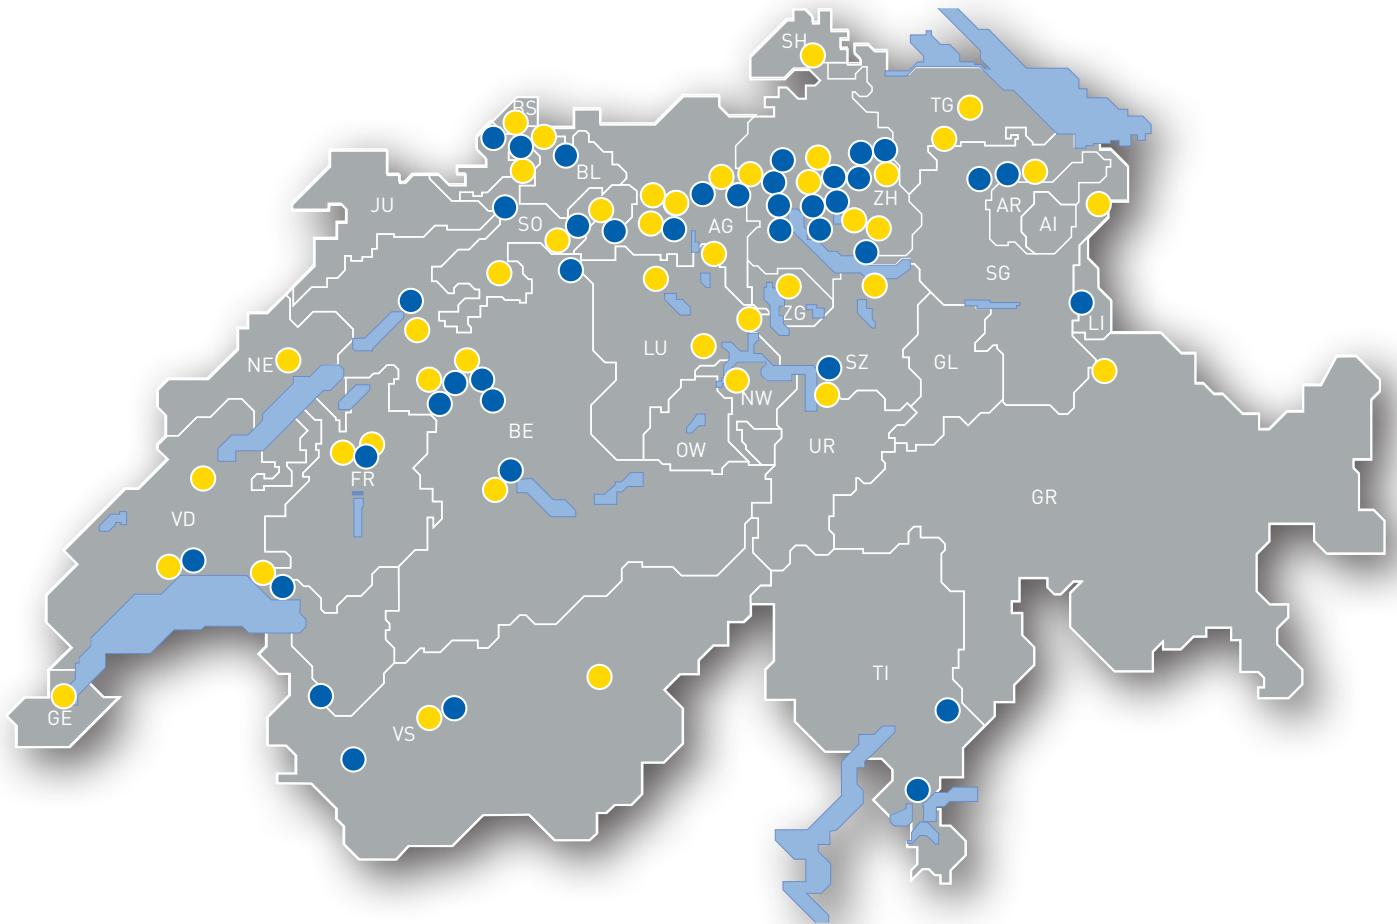

rung, der umweltgerechten Entsorgung oder einer alternativen Stickstoff-Reifenfüllung. Bei uns finden Sie die **optimale Lösung für jedes Fahrzeug**.

Professionelle Reifenservices erhalten Sie in jeder Adam Touring oder Pneu Egger Filiale und dies zu einem **hervorragenden Preis-Leistungs-Verhältnis**, mit dem Sie beim Marktführer immer rechnen dürfen.

UNSER NETZWERK

- Adam Touring
- Pneu Egger

Kanton Aargau		
5001 Aarau	Neumattstrasse 4	Tel. 058 200 71 10
5405 Baden-Dättwil	Im Grund 11	Tel. 058 200 71 20
5035 Unterentfelden	Quellmattstrasse 2	Tel. 058 200 71 30
5502 Hunzenschwil	Neulandweg 6	Tel. 058 200 71 00
5600 Lenzburg	Hendschikerstrasse 15	Tel. 062 891 38 55
5727 Oberkulm	Schrägweg 4	Tel. 062 776 22 66
8957 Spreitenbach	Grubenstrasse 5	Tel. 056 401 16 08