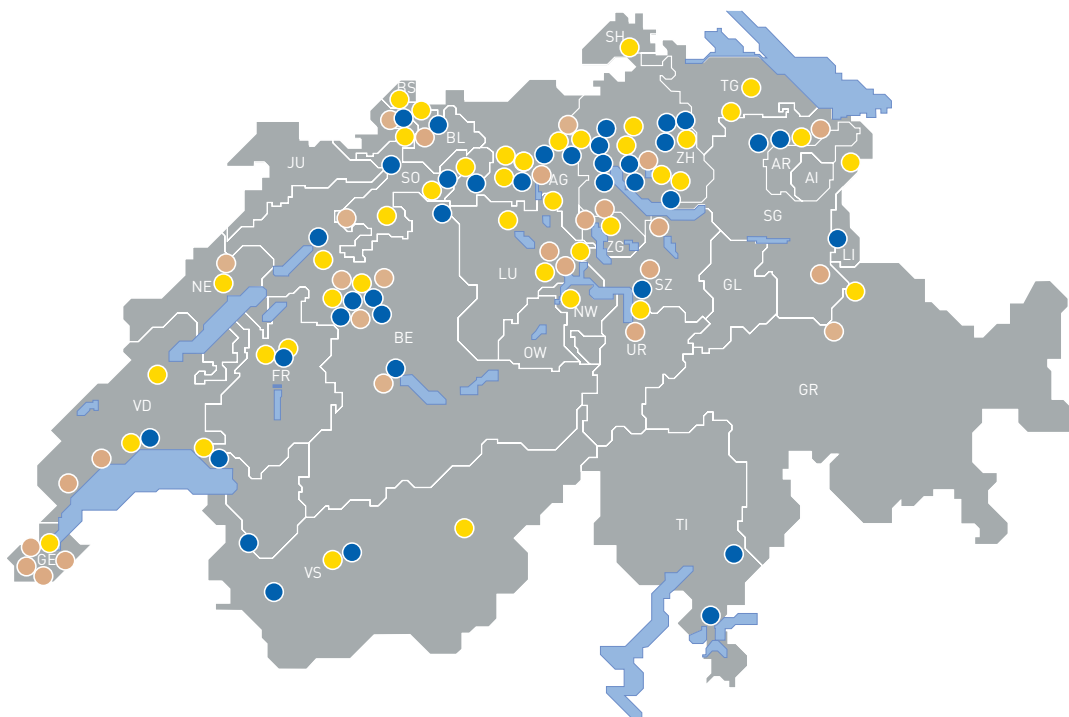

## unser Netzwerk / notre réseau

- Adam Touring
- Pneu Egger
- Fleet Partner

Swiss car service and tire experts with the brands

Bonus- und myOne-Karten werden nur in Adam Touring Filialen akzeptiert!

Les cartes «BonusCard» et «myOne» sont acceptées seulement dans les succursales de Adam Touring.

Profitieren Sie bei Pneu Egger von Coop Superpunkten auf allen Warenbezügen bei Barzahlung und Zahlung mit Karte (exkl. Service- und Dienstleistungen sowie auf Umsatz von LKW- und Firmenkunden).

# Ihr Service bei / Votre service chez Adam Touring & Pneu Egger

Reifen / Felgen  
Pneus / Jantes

Autoservice / MFK  
Service automobile / Expertise

Reifen-Einlagerung  
Stockage de pneus

Online-Terminplanung  
Service en ligne

Swiss car service and tire experts with the brands