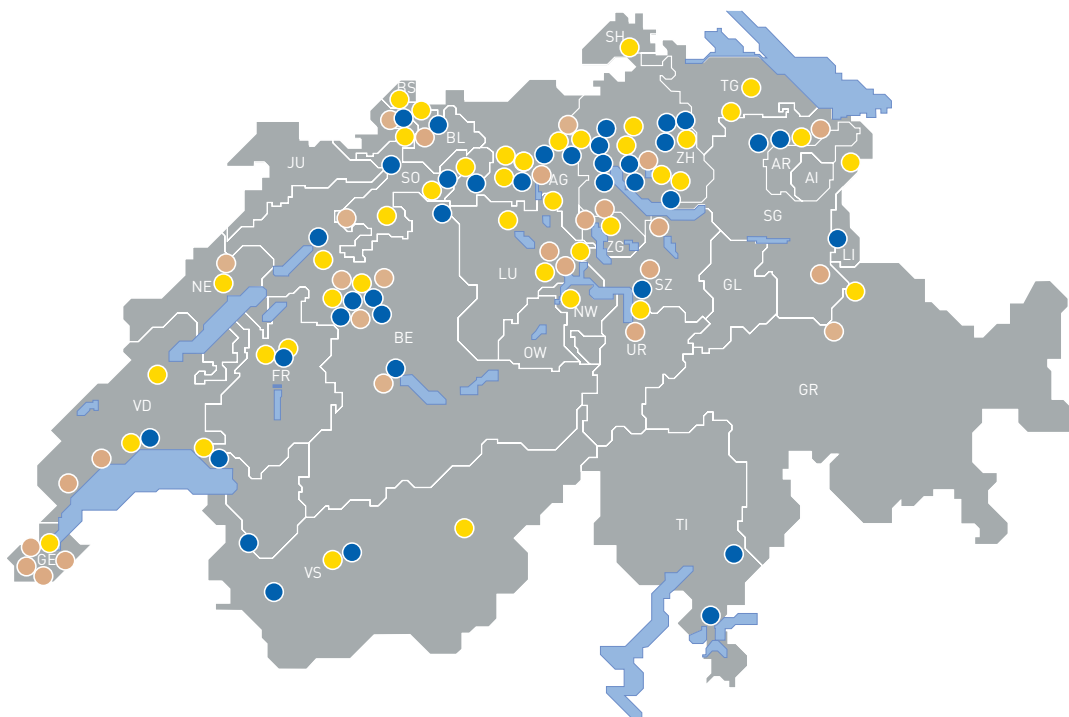

CONTITRADE SCHWEIZ AG

unser Netzwerk / notre réseau

- Adam Touring
- Pneu Egger
- Fleet Partner

Swiss car service and tire experts with the brands

Servicestellen / Centres de service

Kanton Aargau / Canton d'Argovie

5001	Aarau	Neumattstrasse 4	Tel. 058 200 71 10
4663	Aarburg	Oltherstrasse 101	Tel. 062 787 70 70
5405	Baden-Dättwil	Im Grund 11	Tel. 058 200 71 20
5620	Bremgarten	Oberebenesstrasse 30	Tel. 056 633 56 57
5033	Buchs AG	Bresteneggstrasse	Tel. 062 822 33 81
5035	Unterenfelden	Quellmattstrasse 2	Tel. 058 200 71 30
5502	Hunzenschwil	Neulandstrasse 6	Tel. 058 200 71 00
5600	Lenzburg	Hendschikerstrasse 15	Tel. 062 891 38 55
5727	Oberkulm	Schrägweg 4	Tel. 062 776 22 66
8957	Spreitenbach	Grubenstrasse 5	Tel. 056 401 16 08