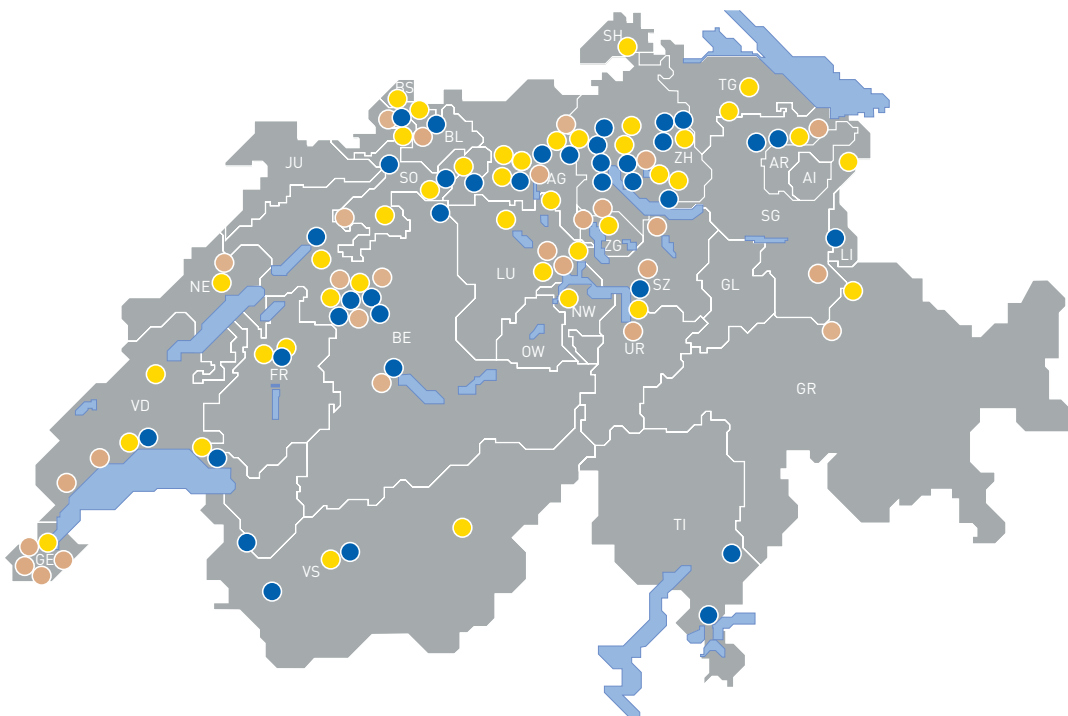

## CONTITRADE SCHWEIZ AG unser Netzwerk / notre réseau

- Adam Touring
- Pneu Egger
- Fleet Partner

Swiss car service and tire experts with the brands