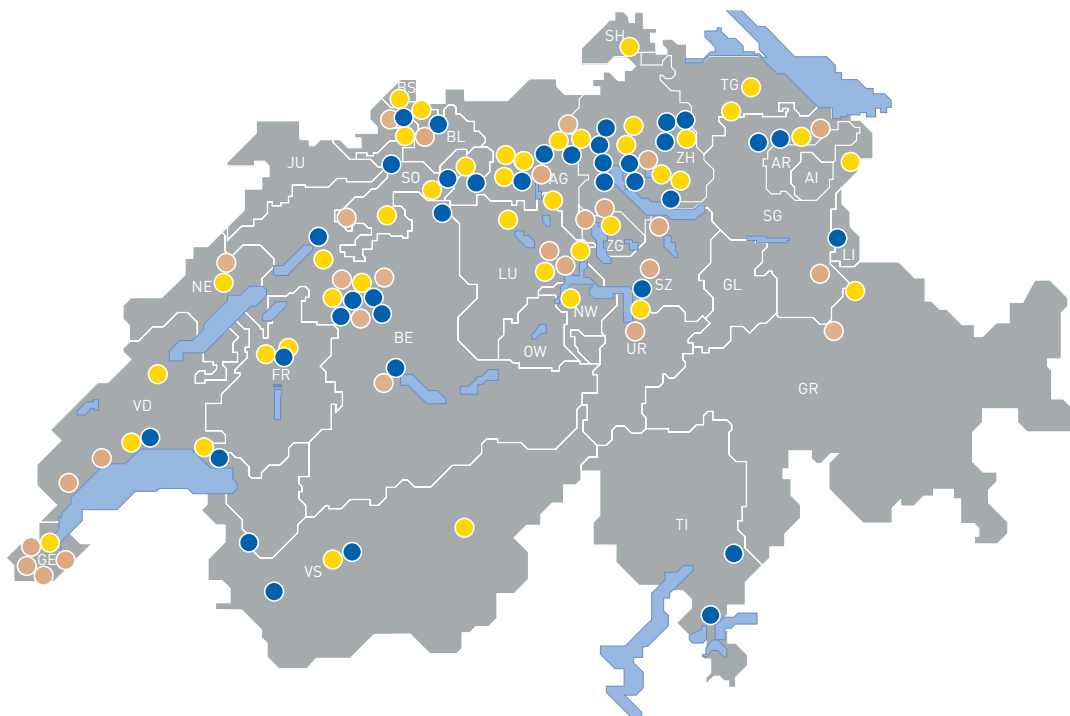

CONTITRADE SCHWEIZ AG unser Netzwerk / notre réseau

- Adam Touring
- Pneu Egger
- Fleet Partner

Swiss car service and tire experts with the brands

Servicestellen / Centres de service

Kanton Aargau / Canton d'Argovie