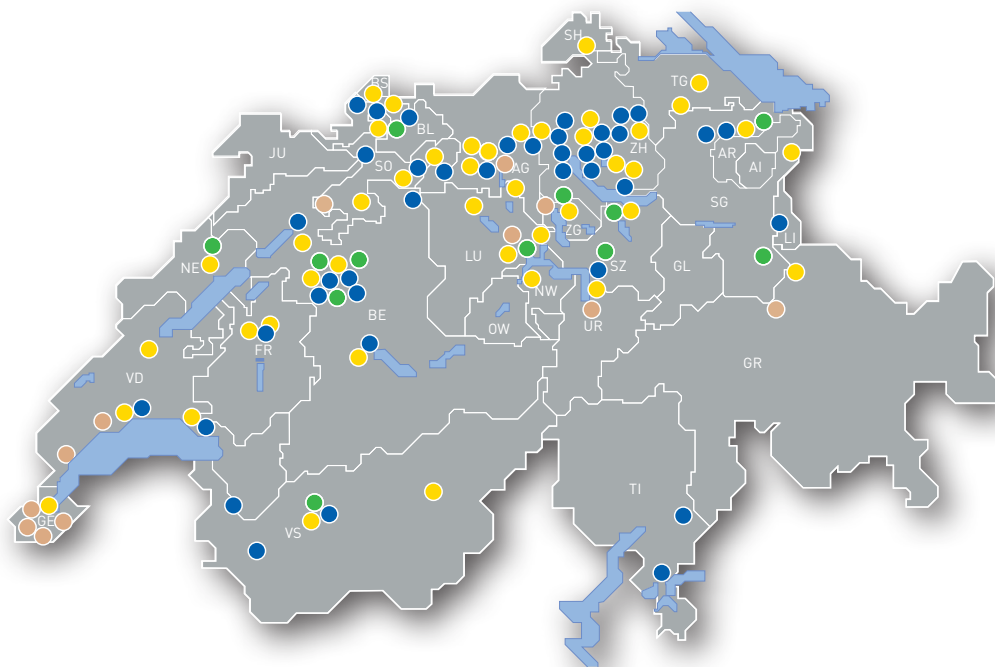

CONTITRADE SCHWEIZ

unser Netzwerk / notre réseau

- Adam Touring
- Pneu Egger
- Fleet Partner
- Migrol Auto Service

Swiss car service and tire experts with the brands

Servicestellen / Centres de service

Kanton Aargau / Canton d'Argovie

5001	Aarau	Neumattstrasse 4	Tel. 058 200 71 10
4663	Aarburg	Schulstrasse 3	Tel. 062 791 63 77
5405	Baden-Dättwil	Im Grund 11	Tel. 058 200 71 20
5405	Baden-Dättwil	Oberrohrdorferstrasse 1a	Tel. 056 484 14 84
5430	Wettingen	Landstrasse 151	Tel. 056 437 81 81
5620	Bremgarten	Oberebenesstrasse 30	Tel. 056 633 56 57
5033	Buchs AG	Wynecenter	Tel. 062 822 33 81
5035	Unterenfelden	Quellmattstrasse 2	Tel. 058 200 71 30
5502	Hunzenschwil	Neulandweg 6	Tel. 058 200 71 00
5600	Lenzburg	Hendschikerstrasse 15	Tel. 062 891 38 55
5727	Oberkulm	Schrägweg 4	Tel. 062 776 22 66
8957	Spreitenbach	Grubenstrasse 5	Tel. 056 401 16 08